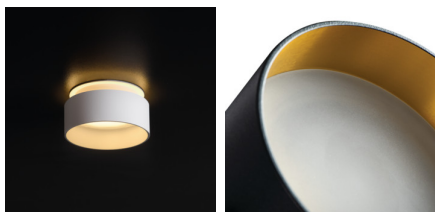

Ozdobný prsteň-komponent svetidla

5905339292322

KANLUX GOVIK je vstavané svetidlo s jedinečným dizajnom. Použitie matného, akrylového tienidla rozptyľuje svetlo a robí inštalovaný zdroj svetla neviditeľným. Kanlux GOVIK vďaka svojej štruktúre vyzerá ako miniatúrne prisadené svetidlo a vo verzii ST je umiestnený prídavný svetelný prsteň, ktorý mu dodáva mimoriadny charakter.

VŠEOBECNÉ ÚDAJE:

Farba: čierna/zlatá

Miesto montáže: na zabudovanie do stropu

Miesto používania: vo vnútri

Minimálna vzdialenosť od osvetľovaného objektu: 0,5m

dekoratívny prsteň bez keramickej päťice: áno