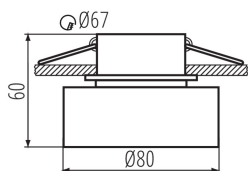

Ozdobný prsteň-komponent svetidla

5905339292322

KANLUX GOVIK je vstavané svetidlo s jedinečným dizajnom. Použitie matného, akrylového tienidla rozptyľuje svetlo a robí inštalovaný zdroj svetla neviditeľným. Kanlux GOVIK vďaka svojej štruktúre vyzerá ako miniatúrne prisadené svetidlo a vo verzii ST je umiestnený prídavný svetelný prsteň, ktorý mu dodáva mimoriadny charakter.

VŠEOBECNÉ ÚDAJE:

Farba: čierna/zlatá

Miesto montáže: na zabudovanie do stropu

Miesto používania: vo vnútri

Minimálna vzdialenosť od osvetľovaného objektu: 0,5m

dekoratívny prsteň bez keramickej päťice: áno

Výrobok nie je vhodný na zakrytie termoizolačným materiálom: áno

Výška [mm]: 60

Priemer [mm]: 80

Montážny otvor [mm]: Ø67

TECHNICKÉ PARAMETRE:

Menovité napätie [V]: 12 AC; 12 DC; 220-240 AC

Maximálny výkon [W]: max 10

Trieda ochrany proti zásahu el. prúdom: II/III

Zdroj svetla: MR16/PAR16

Svetelný zdroj v súprave: ne

Päťica: Gx5,3/GU10

Rozpätie teploty prostredia, na ktorú môže byť výrobok vystavený [°C]: 5÷25

Materiál korpusu: hliníková zliatina

Nastavenie uhlov svetidla: chýbajúce

Stupeň IP: 20

LOGISTICKÉ ÚDAJE:

Spôsob balenia: 50

Počet kusov v druhom balení: 1

Počet kusov v hromadnom balení: 50

Čistá kusová hmotnosť [g]: 116

Gramáž [g]: 161.4

Dĺžka kusového balenia [cm]: 8.5

Šírka kusového balenia [cm]: 8.5

Výška kusového balenia [cm]: 7.5

Hmotnosť kartónu [kg]: 8.07

Šírka kartónu [cm]: 17

Výška kartónu [cm]: 45

Dĺžka kartónu [cm]: 47