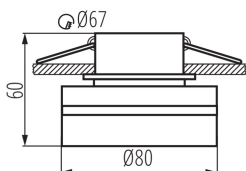

Ozdobný prsteň-komponent svetidla

5905339292339

KANLUX GOVIK je vstavané svetidlo s jedinečným dizajnom. Použitie matného, akrylového tienidla rozptyľuje svetlo a robí inštalovaný zdroj svetla neviditeľným. Kanlux GOVIK vďaka svojej štruktúre vyzerá ako miniatúrne prisadené svetidlo a vo verzii ST je umiestnený prídavný svetelný prsteň, ktorý mu dodáva mimoriadny charakter.

VŠEOBECNÉ ÚDAJE:

Farba: biela/zlatá
Miesto montáže: na zabudovanie do stropu
Miesto používania: vo vnútri
Minimálna vzdialenosť od osvetľovaného objektu: 0,5m
dekoratívny prsteň bez keramickej päťice: áno
Výrobok nie je vhodný na zakrytie termoizolačným materiálom: áno
Výška [mm]: 60
Priemer [mm]: 80
Montážny otvor [mm]: Ø67

TECHNICKÉ PARAMETRE:

Menovité napätie [V]: 12 AC; 12 DC; 220-240 AC
Maximálny výkon [W]: max 10
Trieda ochrany proti zásahu el. prúdom: II/III
Zdroj svetla: MR16/PAR16
Svetelný zdroj v súprave: ne
Päťica: Gx5,3/GU10
Rozpätie teploty prostredia, na ktorú môže byť výrobok vystavený [°C]: 5÷25
Materiál korpusu: hliníková zliatina
Nastavenie uhlov svetidla: chýbajúce
Stupeň IP: 20

LOGISTICKÉ ÚDAJE:

Spôsob balenia: 50
Počet kusov v druhom balení: 1
Počet kusov v hromadnom balení: 50
Čistá kusová hmotnosť [g]: 132
Gramáž [g]: 174.6
Dĺžka kusového balenia [cm]: 8.5
Šírka kusového balenia [cm]: 8.5
Výška kusového balenia [cm]: 7.5
Hmotnosť kartónu [kg]: 8.73
Šírka kartónu [cm]: 17
Výška kartónu [cm]: 45
Dĺžka kartónu [cm]: 47