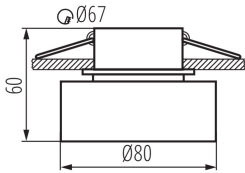

Ozdobný prsteň-komponent svetidla