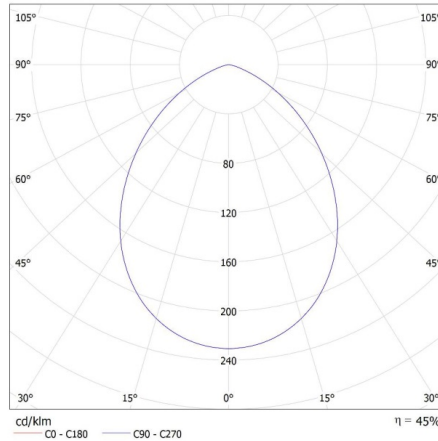

DODATOČNÉ INFORMÁCIE:

- Dekoračný prsteň bez päťice

KANLUX S.A. (kat 29235) GOVIK DSO-W + IQ-LED ... 7W / LDC (Polar)