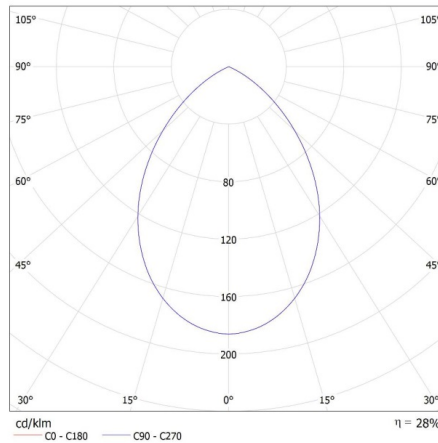

KANLUX S.A. (kat 29236) GOVIK DSO-B + IQ-LED ... 7W / LDC (Polar)