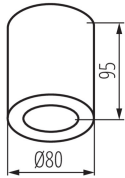

Výška [mm]: 95

Priemer [mm]: 80

TECHNICKÉ PARAMETRE:

Menovité napätie [V]: 220-240 AC

Menovitá frekvencia [Hz]: 50

Maximálny výkon [W]: max 10

Trieda ochrany proti zásahu el. prúdom: II

Materiál difúzora: plast

Rozpätie priemerov používaných vodičov [mm²]: 0,75÷1,5

Stupeň IP: 44

LOGISTICKÉ ÚDAJE:

Spôsob balenia: 20

Počet kusov v druhom balení: 1

Počet kusov v hromadnom balení: 20

Čistá kusová hmotnosť [g]: 280

Gramáž [g]: 334

Dĺžka kusového balenia [cm]: 9

Šírka kusového balenia [cm]: 9

Výška kusového balenia [cm]: 10.5

Stropné bodové svietidlo

Hmotnosť kartónu [kg]: 6.68
Šírka kartónu [cm]: 19.5
Výška kartónu [cm]: 23
Dĺžka kartónu [cm]: 45
Objem kartónu [m³]: 0.020183