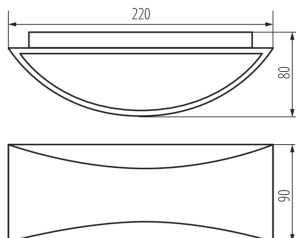

Fasádne svietidlo