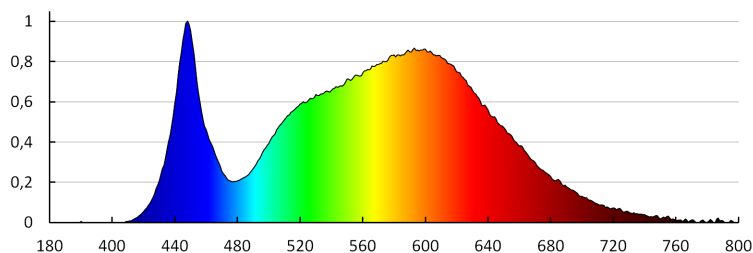

LOGISTICKÉ ÚDAJE:

Spôsob balenia: 20

Počet kusov v druhom balení: 1

Počet kusov v hromadnom balení: 20

Čistá kusová hmotnosť [g]: 580

Gramáž [g]: 686

Dĺžka kusového balenia [cm]: 23

Šírka kusového balenia [cm]: 9

Výška kusového balenia [cm]: 10

Hmotnosť kartónu [kg]: 13.72

Šírka kartónu [cm]: 22

Výška kartónu [cm]: 48

Dĺžka kartónu [cm]: 48

Objem kartónu [m³]: 0.050688

KANLUX S.A. (kat 29260) BISO LED EL 8W-GR / LDC (Polar)