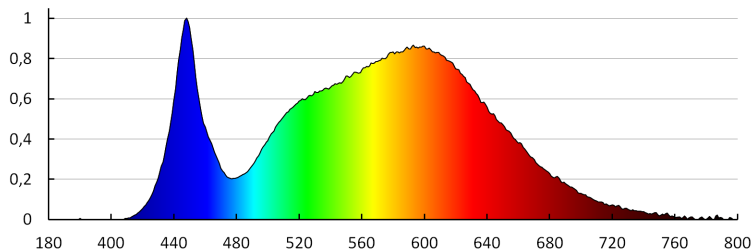

LOGISTICKÉ ÚDAJE:

Spôsob balenia: 20

Počet kusov v druhom balení: 1

Počet kusov v hromadnom balení: 20

Čistá kusová hmotnosť [g]: 580

Gramáž [g]: 686

Dĺžka kusového balenia [cm]: 23

Šírka kusového balenia [cm]: 9

Výška kusového balenia [cm]: 10

Hmotnosť kartónu [kg]: 13.72

Šírka kartónu [cm]: 22

Výška kartónu [cm]: 48

Dĺžka kartónu [cm]: 48

Objem kartónu [m³]: 0.050688

KANLUX S.A. (kat 29261) BISO LED EL 8W-W / LDC (Polar)