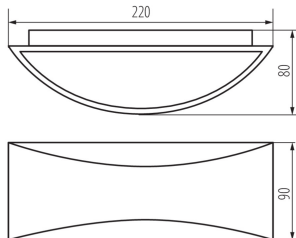

Fasádne svietidlo