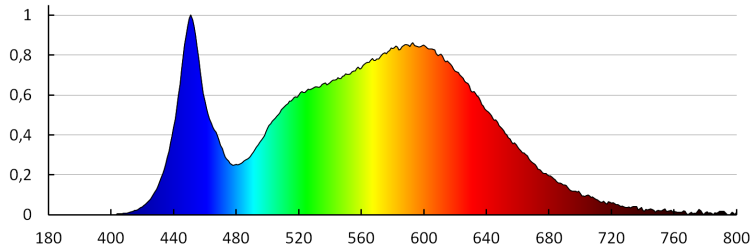

LOGISTICKÉ ÚDAJE:

Merná jednotka: kus

Spôsob balenia: 20

Počet kusov v druhom balení: 1

Počet kusov v hromadnom balení: 20

Čistá kusová hmotnosť [g]: 400

Gramáž [g]: 447.5

Dĺžka kusového balenia [cm]: 12.5

Šírka kusového balenia [cm]: 4.5

Výška kusového balenia [cm]: 10

Hmotnosť kartónu [kg]: 8.95

Šírka kartónu [cm]: 22.5

Výška kartónu [cm]: 22.5

Dĺžka kartónu [cm]: 27

Objem kartónu [m³]: 0.013669