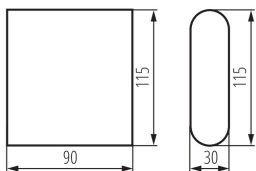

29270 GARTO LED EL 8W-GR

Fasádne svietidlo