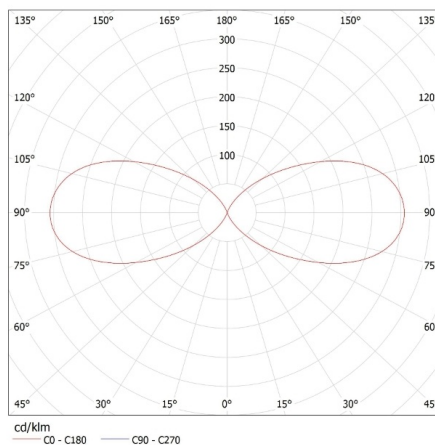

KANLUX S.A. (kat 29270) GARTO LED EL 8W-GR / LDC (Polar)