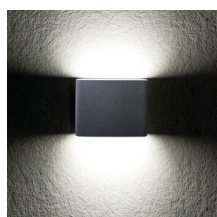

Fasádne svetidlo

5905339292704

Kanlux GARTO sú fasádne svetidlá, ktoré sa vyznačujú jednoduchým a atraktívnym dizajnom. Môžu byť použité ako vnútorné svetidlá (majú zodpovedajúce CRI), zároveň môžu byť použité na fasádach budov (IP54). Vo svetidle Kanlux GART svetlo na fasáde padá zhora a zospodu, rovnomerne rozptýlené v oboch smeroch.

VŠEOBECNÉ ÚDAJE:

Farba: grafit

Miesto montáže: k usadeniu na stenu

Miesto používania: vo vnútri a vonku

Minimálna vzdialenosť od osvetľovaného objektu : 0,5m

Možnosť spolupráce so stmievačom: nie

RAL: 7016

Wykrywanie ruchu: nie