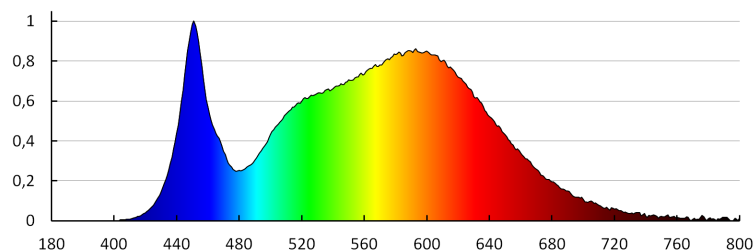

Fasádne svietidlo

Doba nahrievania lampy [s]: ≤ 1

Doba zapnutia lampy [s]: $\leq 0,5$

Stupeň IP: 54

LOGISTICKÉ ÚDAJE:

Merná jednotka: kus

Spôsob balenia: 20

Počet kusov v druhom balení: 1

Počet kusov v hromadnom balení: 20

Čistá kusová hmotnosť [g]: 400

Gramáž [g]: 447.5

Dĺžka kusového balenia [cm]: 12.5

Šírka kusového balenia [cm]: 4.5

Výška kusového balenia [cm]: 10

Hmotnosť kartónu [kg]: 8.95

Šírka kartónu [cm]: 22.5

Výška kartónu [cm]: 22.5

Dĺžka kartónu [cm]: 27

Objem kartónu [m³]: 0.013669