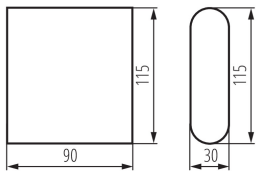

Fasádne svietidlo