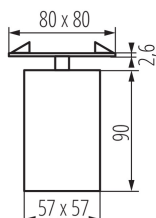

Stropné bodové svietidlo

5905339293138

MO
DE
RN
design

DE
SI
GN
unique

Ø 70

Kanlux CHIRO GU10 je niečo úplne nové v kategórii dekoratívneho osvetlenia. Je to svietidlo typu SPOT, ktoré možno namontovať do podhľadu rovnako ako bežné očko. Jedinečný dizajn a montáž tohto svietidla sú jeho najväčšie prednosti.

VŠEOBECNÉ ÚDAJE:

Farba: čierna

Povinnosť používania samotienených lúčov: áno

Miesto montáže: na zabudovanie do stropu

Miesto používania: vo vnútri

Minimálna vzdialenosť od osvetľovaného objektu: 0,5m

Výrobok nie je vhodný na zakrytie termoizolačným materiálom: áno

Montážny otvor [mm]: Ø70

TECHNICKÉ PARAMETRE:

Menovité napätie [V]: 220-240 AC

Menovitá frekvencia [Hz]: 50

Maximálny výkon [W]: max 10

Trieda ochrany proti zásahu el. prúdom: I

Zdroj svetla: PAR16

Svetelný zdroj v súprave: ne

Pätica: GU10

Rozpätie teploty prostredia, na ktorú môže byť výrobok vystavený [°C]: 5÷25

Materiál korpusu: hliníková zliatina

Typ pripojenia: skrutková svorkovnica

Rozpätie priemerov používaných vodičov [mm²]: 0,75-1,5

Pohyblivé svietidlo s horizontálnym rozpätím [°]: 340

Nastavenie uhlov svietidla: v jednej osi

Nastavenie uhlov svietidla [°]: 90

Stupeň IP: 20

LOGISTICKÉ ÚDAJE:

Spôsob balenia: 20

Počet kusov v druhom balení: 1

Počet kusov v hromadnom balení: 20

Počet kusov vo vrstve na palete: 140

Čistá kusová hmotnosť [g]: 400

Gramáž [g]: 497.5

Dĺžka kusového balenia [cm]: 10

Šírka kusového balenia [cm]: 8.5

Výška kusového balenia [cm]: 15

Hmotnosť kartónu [kg]: 9.95

Šírka kartónu [cm]: 21