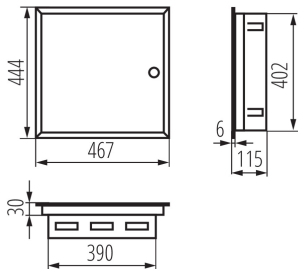

29320 KP-DB-I-MF-218

Kovová rozvádzač

5905339293206

Kovové rozvádzače KP-DB s lištami DIN pre inštaláciu modulárnych prístrojov sú vyrábané v továrni Kanlux. Sú určené pre verejné a kancelárske budovy. Ich rozsah umožňuje vykonávanie inštalácií tiež v oblastiach, ako sú rozsiahle domáce inštalácie.

VŠEOBECNÉ ÚDAJE:

Farba: biela

Farba dverí: biela

Miesto montáže: na zabudovanie do steny

Norma: PN-EN 62208

Dĺžka [mm]: 467

Šírka [mm]: 115

Výška [mm]: 444

TECHNICKÉ PARAMETRE:

Menovité napätie [V]: 230/400 AC

Menovitý prúd [A]: 63

Menovitá frekvencia [Hz]: 50

Trieda ochrany proti zásahu el. prúdom : I

Materiál: oceľ

Počet modulov: 2x18P

Stupeň IP: 30

Počet riadkov: 2

LOGISTICKÉ ÚDAJE:

Merná jednotka: kus

Spôsob balenia: 1

Počet kusov v druhom balení: 1

Počet kusov v hromadnom balení: 1

Čistá kusová hmotnosť [g]: 5060

Gramáž [g]: 5460

Dĺžka kusového balenia [cm]: 53

Šírka kusového balenia [cm]: 48.5

Výška kusového balenia [cm]: 12

Hmotnosť kartónu [kg]: 5.46

Šírka kartónu [cm]: 48.5

Výška kartónu [cm]: 12

Dĺžka kartónu [cm]: 53

Objem kartónu [m³]: 0.030846