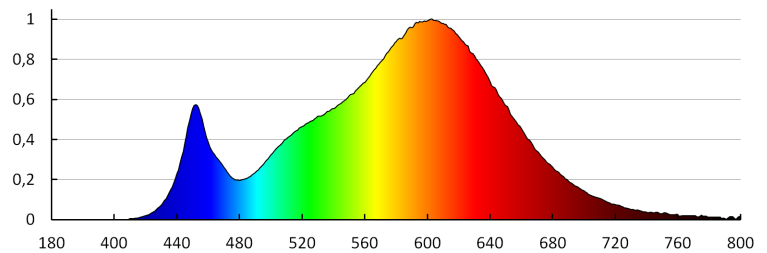

LOGISTICKÉ ÚDAJE:

Spôsob balenia: 100

Počet kusov v hromadnom balení: 100

Čistá kusová hmotnosť [g]: 90

Gramáž [g]: 122

Dĺžka kusového balenia [cm]: 10.5

Šírka kusového balenia [cm]: 3

Výška kusového balenia [cm]: 11

Hmotnosť kartónu [kg]: 12.2

Šírka kartónu [cm]: 23

Výška kartónu [cm]: 24.5

Dĺžka kartónu [cm]: 78

Objem kartónu [m³]: 0.043953

KANLUX S.A. (kat 29581) AREL LED DO 6W-WW / LDC (Polar)