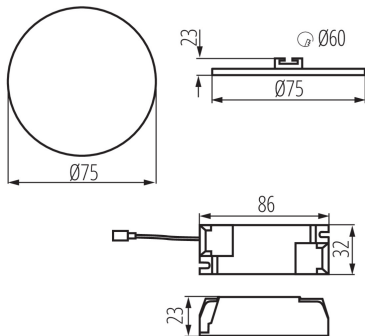

29581 AREL LED DO 6W-WW

Svietidlo typu downlight