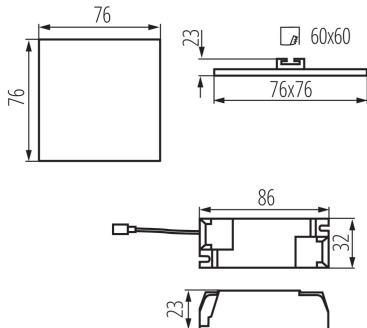

Svietidlo typu downlight