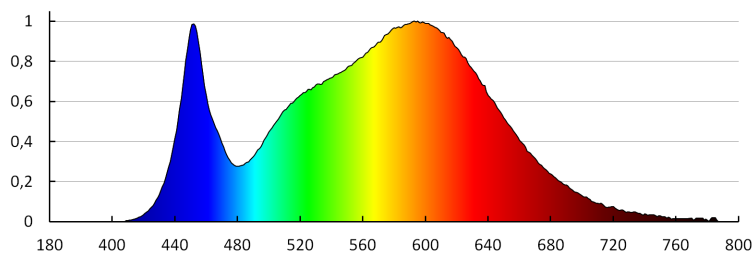

LOGISTICKÉ ÚDAJE:

Spôsob balenia: 100

Počet kusov v druhom balení: 1

Počet kusov v hromadnom balení: 100

Čistá kusová hmotnosť [g]: 154

Gramáž [g]: 208.9

Dĺžka kusového balenia [cm]: 15.5

Šírka kusového balenia [cm]: 3

Výška kusového balenia [cm]: 16

Hmotnosť kartónu [kg]: 20.89

Šírka kartónu [cm]: 33

Výška kartónu [cm]: 34

Dĺžka kartónu [cm]: 78

Objem kartónu [m³]: 0.087516

KANLUX S.A. (kat 29584) AREL LED DO 10W-NW / LDC (Polar)