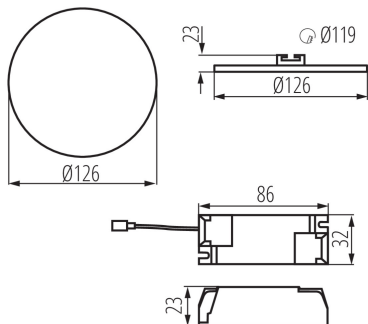

29584 AREL LED DO 10W-NW

Svietidlo typu downlight