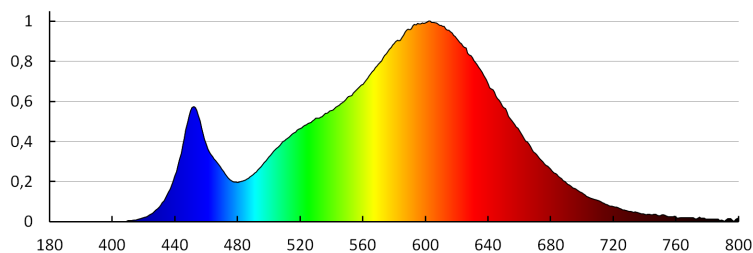

LOGISTICKÉ ÚDAJE:

Spôsob balenia: 100

Počet kusov v druhom balení: 1

Počet kusov v hromadnom balení: 100

Čistá kusová hmotnosť [g]: 154

Gramáž [g]: 208.9

Dĺžka kusového balenia [cm]: 15.5

Šírka kusového balenia [cm]: 3

Výška kusového balenia [cm]: 16

Hmotnosť kartónu [kg]: 20.89

Šírka kartónu [cm]: 33

Výška kartónu [cm]: 34

Dĺžka kartónu [cm]: 78

Objem kartónu [m³]: 0.087516

KANLUX S.A. (kat 29585) AREL LED DO 10W-WW / LDC (Polar)