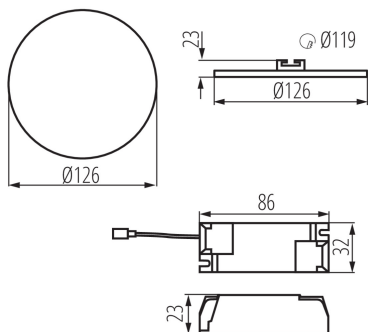

29585 AREL LED DO 10W-WW

Svietidlo typu downlight