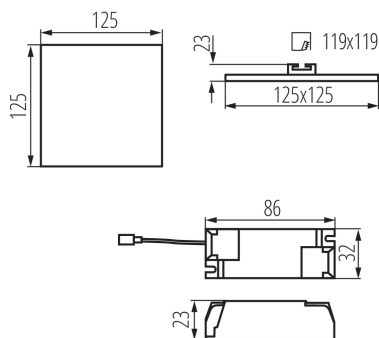

Svietidlo typu downlight