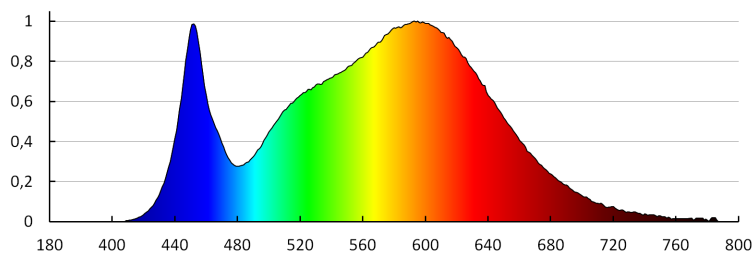

**Šírka kusového balenia [cm]:** 3

**Výška kusového balenia [cm]:** 16

**Hmotnosť kartónu [kg]:** 24.49

**Šírka kartónu [cm]:** 33.5

**Výška kartónu [cm]:** 34.5

**Dĺžka kartónu [cm]:** 78

**Objem kartónu [m<sup>3</sup>]:** 0.090149