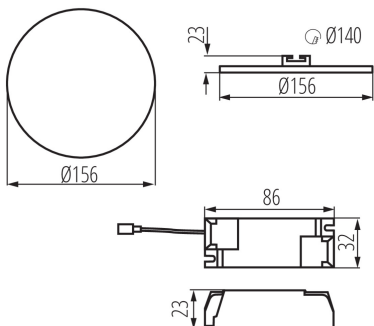

29588 AREL LED DO 14W-NW

Svietidlo typu downlight