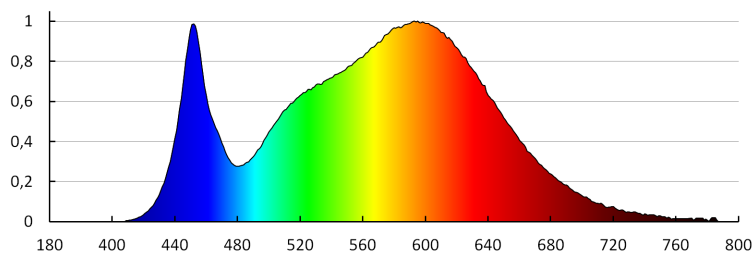

LOGISTICKÉ ÚDAJE:

Spôsob balenia: 50

Počet kusov v druhom balení: 1

Počet kusov v hromadnom balení: 50

Čistá kusová hmotnosť [g]: 220

Gramáž [g]: 294.6

Dĺžka kusového balenia [cm]: 18.5

Šírka kusového balenia [cm]: 3

Výška kusového balenia [cm]: 19

Hmotnosť kartónu [kg]: 14.73

Šírka kartónu [cm]: 38.5

Výška kartónu [cm]: 22

Dĺžka kartónu [cm]: 78

Objem kartónu [m³]: 0.066066

KANLUX S.A. (kat 29588) AREL LED DO 14W-NW / LDC (Polar)