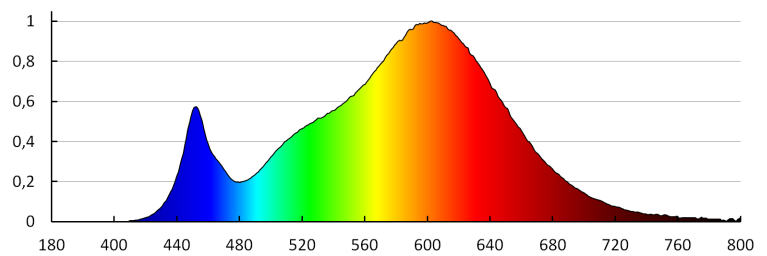

LOGISTICKÉ ÚDAJE:

Spôsob balenia: 50
Počet kusov v druhom balení: 1
Počet kusov v hromadnom balení: 50
Čistá kusová hmotnosť [g]: 220
Gramáž [g]: 294.6
Dĺžka kusového balenia [cm]: 18.5
Šírka kusového balenia [cm]: 3
Výška kusového balenia [cm]: 19
Hmotnosť kartónu [kg]: 14.73
Šírka kartónu [cm]: 38.5
Výška kartónu [cm]: 22
Dĺžka kartónu [cm]: 78
Objem kartónu [m³]: 0.066066

KANLUX S.A. (kat 29589) AREL LED DO 14W-WW / LDC (Polar)