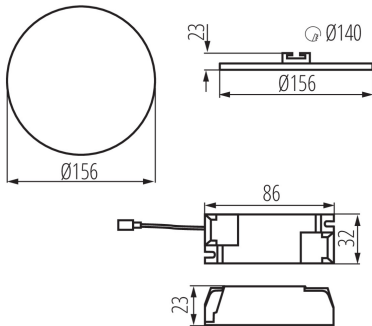

29589 AREL LED DO 14W-WW

Svietidlo typu downlight