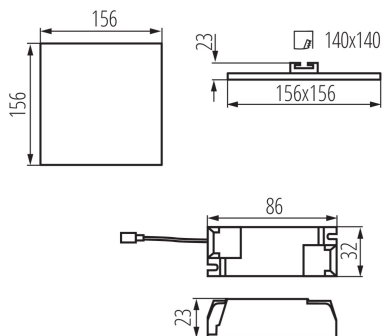

29590 AREL LED DL 14W-NW

Svietidlo typu downlight