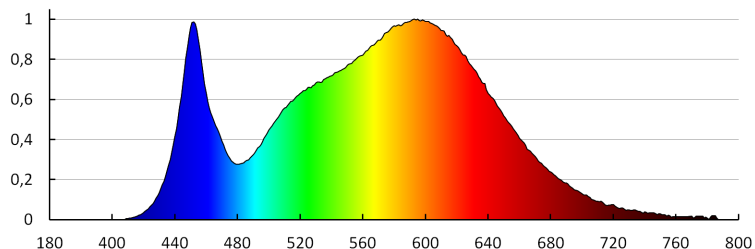

LOGISTICKÉ ÚDAJE:

Spôsob balenia: 50

Počet kusov v druhom balení: 1

Počet kusov v hromadnom balení: 50

Čistá kusová hmotnosť [g]: 270

Gramáž [g]: 344.6

Dĺžka kusového balenia [cm]: 18.5

Šírka kusového balenia [cm]: 3

Výška kusového balenia [cm]: 19

Hmotnosť kartónu [kg]: 17.23

Šírka kartónu [cm]: 38.5

Výška kartónu [cm]: 22

Dĺžka kartónu [cm]: 78

Objem kartónu [m³]: 0.066066

KANLUX S.A. (kat 29590) AREL LED DL 14W-NW / LDC (Polar)