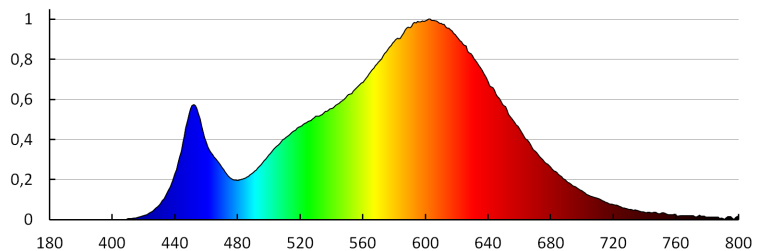

LOGISTICKÉ ÚDAJE:

Spôsob balenia: 50

Počet kusov v druhom balení: 1

Počet kusov v hromadnom balení: 50

Čistá kusová hmotnosť [g]: 492

Gramáž [g]: 626

Dĺžka kusového balenia [cm]: 24.5

Šírka kusového balenia [cm]: 3.5

Výška kusového balenia [cm]: 26.5

Hmotnosť kartónu [kg]: 31.3

Šírka kartónu [cm]: 51

Výška kartónu [cm]: 29

Dĺžka kartónu [cm]: 87

Objem kartónu [m³]: 0.128673

KANLUX S.A. (kat 29599) AREL LED DL 25W-WW / LDC (Polar)