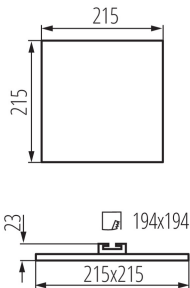

Svietidlo typu downlight