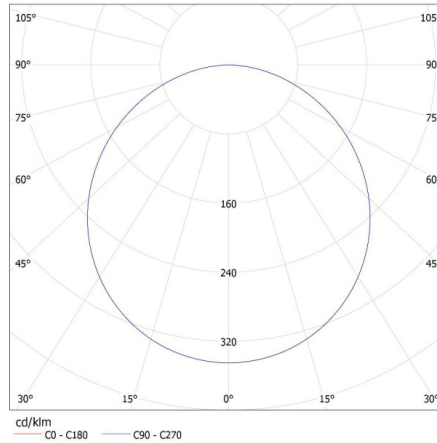

Vstavaný LED panel

KANLUX S.A. (kat 29823) BLINGO R 38W 12030 NW / LDC (Polar)

Luminaire: KANLUX S.A. (kat 29823) BLINGO R 38W 12030 NW
Lamps: 1 x BLINGO R

PRÍSLUŠENSTVO:

28515 BLINGO DALI SET 38W

Sada obsahujúca príslušenstvo a napájací zdroj umožňujúci komunikáciu v súlade s protokolom DALI (28515).