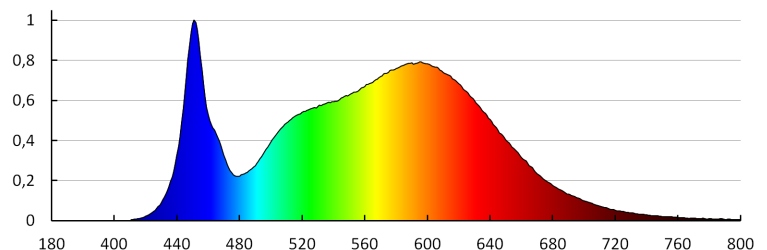

DODATOČNÉ INFORMÁCIE:

- 5-ročná záruka podľa podmienok vyhlásenia o záruke, ktoré je dostupné na webovej stránke
- Certifikát PZH: Číslo B-BK-60212-0488/20, platný do 15.12.2025
- panel BLINGO je určený pre montáž do podhľadového stropu 625x625mm