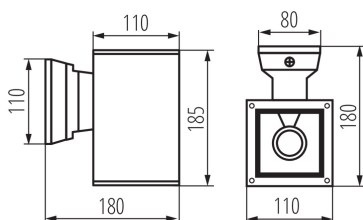

Fasádne svietidlo

5905339298324

IP
54

Séria vonkajších svietidiel Kanlux LART je surová a zároveň klasická rada vonkajších svietidiel v hliníkovom kryte. Vonkajší povrch svietidla je dokončený v antracitovej farbe. Kanlux LART sa dokonale prezentuje samostatne, aj v kombinácii niekoľkých svietidiel. Jemne vytvára alebo dopĺňa svetelné aranžmá na terasách alebo fasádach budov.

VŠEOBECNÉ ÚDAJE:

Farba: antracit

Miesto montáže: k usadeniu na stenu

Miesto používania: vo vnútri a vonku

Minimálna vzdialenosť od osvetľovaného objektu: 0,5m

Možnosť spolupráce so stmievačom: ne

RAL: 7016

Smer svietenia svietidla: dole

Dĺžka [mm]: 110

Šírka [mm]: 180

Výška [mm]: 185

TECHNICKÉ PARAMETRE:

Menovité napätie [V]: 220-240 AC

Menovitá frekvencia [Hz]: 50

Maximálny výkon [W]: max 60

Trieda ochrany proti zásahu el. prúdom: I

Materiál difúzora: sklo

Zdroj svetla: GLS/CFL/LED

Svetelný zdroj v súprave: ne

Pätica: E27

Rozpätie teploty prostredia, na ktorú môže byť výrobok vystavený [°C]: -20÷35

Materiál korpusu: hliníková zliatina

Materiál panela/rámika: hliníková zliatina

Materiál základného svietidla: hliníková zliatina

Materiál ochranného skla: tvrdené sklo

Typ pripojenia: skrutková svorkovnica

Rozpätie priemerov používaných vodičov [mm²]: 0,5÷1,5

Stupeň IP: 54

LOGISTICKÉ ÚDAJE:

Spôsob balenia: 12

Počet kusov v druhom balení: 1

Počet kusov v hromadnom balení: 12

Čistá kusová hmotnosť [g]: 1002

Gramáž [g]: 1158.33

Dĺžka kusového balenia [cm]: 18.5