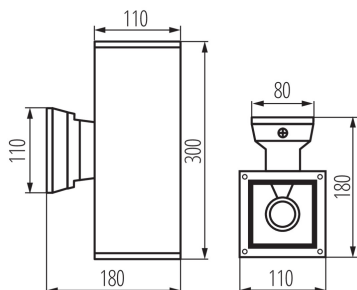

Fasádne svietidlo

5905339298331

IP
54

Séria vonkajších svietidiel Kanlux LART je surová a zároveň klasická rada vonkajších svietidiel v hliníkovom kryte. Vonkajší povrch svietidla je dokončený v antracitovej farbe. Kanlux LART sa dokonale prezentuje samostatne, aj v kombinácii niekoľkých svietidiel. Jemne vytvára alebo dopĺňa svetelné aranžmá na terasách alebo fasádach budov.

VŠEOBECNÉ ÚDAJE:

Farba: antracit

Miesto montáže: k usadeniu na stenu

Miesto používania: vo vnútri a vonku

Minimálna vzdialenosť od osvetľovaného objektu: 0,5m

Možnosť spolupráce so stmievačom: ne

RAL: 7016

Smer svietenia svietidla: hore a dole

Dĺžka [mm]: 110

Šírka [mm]: 180

Výška [mm]: 300

TECHNICKÉ PARAMETRE:

Menovité napätie [V]: 220-240 AC

Menovitá frekvencia [Hz]: 50

Maximálny výkon [W]: 2x max 60

Trieda ochrany proti zásahu el. prúdom: I

Materiál difúzora: sklo

Zdroj svetla: GLS/CFL/LED

Svetelný zdroj v súprave: ne

Pätica: E27

Rozpätie teploty prostredia, na ktorú môže byť výrobok vystavený [°C]: -20÷35

Materiál korpusu: hliníková zliatina

Materiál panela/rámika: hliníková zliatina

Materiál základného svietidla: hliníková zliatina

Materiál ochranného skla: sklo

Typ pripojenia: skrutková svorkovnica

Rozpätie priemerov používaných vodičov [mm²]: 0,5÷1,5

Stupeň IP: 54

LOGISTICKÉ ÚDAJE:

Spôsob balenia: 12

Počet kusov v druhom balení: 1

Počet kusov v hromadnom balení: 12

Čistá kusová hmotnosť [g]: 1422

Gramáž [g]: 1641.67

Dĺžka kusového balenia [cm]: 18.5