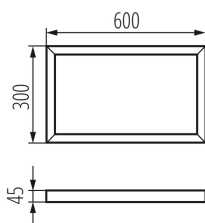

Prisadený rámček

5905339298423

Rámčeky Kanlux ADTR sú určené pre panely Kanlux BRAVO a Kanlux BLINGO, umožňujú taktiež povrchovú montáž. Rámčeky Kanlux ADTR sú k dispozícii v rôznych farbách a veľkostiach, ktoré sa hodia ku všetkým panelom značky Kanlux a tiež väčšine LED panelom dostupných na trhu.

VŠEOBECNÉ ÚDAJE:

Farba: čierna

Miesto montáže: k usadeniu na strop

Dĺžka [mm]: 600

Šírka [mm]: 300

Výška [mm]: 45

TECHNICKÉ PARAMETRE:

Materiál: oceľ

LOGISTICKÉ ÚDAJE:

Merná jednotka: sada

Spôsob balenia: 1

Počet kusov v druhom balení: 1

Počet kusov v hromadnom balení: 1

Čistá kusová hmotnosť [g]: 1788

Gramáž [g]: 2200

Dĺžka kusového balenia [cm]: 123

Šírka kusového balenia [cm]: 32.5

Výška kusového balenia [cm]: 5.5

Hmotnosť kartónu [kg]: 2.2

Šírka kartónu [cm]: 32.5

Výška kartónu [cm]: 5.5

Dĺžka kartónu [cm]: 123

Objem kartónu [m³]: 0.021986