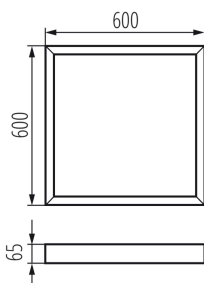

### VŠEOBECNÉ ÚDAJE:

**Farba:** biela

**Miesto montáže:** k usadeniu na strop

**Dĺžka [mm]:** 600

**Šírka [mm]:** 600

**Výška [mm]:** 65

**Šírka kusového balenia [cm]:** 62.5

**Výška kusového balenia [cm]:** 8.5

**Hmotnosť kartónu [kg]:** 1.8

**Šírka kartónu [cm]:** 62.5

**Výška kartónu [cm]:** 8.5

**Dĺžka kartónu [cm]:** 65

**Objem kartónu [m<sup>3</sup>]:** 0.034531