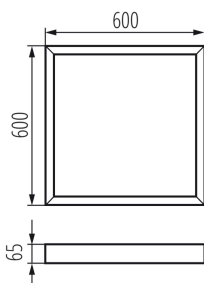

### VŠEOBECNÉ ÚDAJE:

**Farba:** strieborná

**Miesto montáže:** k usadeniu na strop

**Dĺžka [mm]:** 600

**Šírka [mm]:** 600

**Výška [mm]:** 65

**Šírka kusového balenia [cm]:** 60

**Výška kusového balenia [cm]:** 6.5

**Hmotnosť kartónu [kg]:** 1.8

**Šírka kartónu [cm]:** 61

**Výška kartónu [cm]:** 7.5

**Dĺžka kartónu [cm]:** 64

**Objem kartónu [m<sup>3</sup>]:** 0.02928