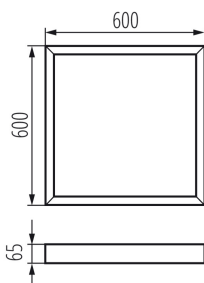

Prisadený rámček

5905339298454

VŠEOBECNÉ ÚDAJE:

Farba: čierna

Miesto montáže: k usadeniu na strop

Dĺžka [mm]: 600

Šírka [mm]: 600

Výška [mm]: 65

TECHNICKÉ PARAMETRE:

Materiál: oceľ

LOGISTICKÉ ÚDAJE:

Merná jednotka: kus

Spôsob balenia: 1

Počet kusov v druhom balení: 1

Počet kusov v hromadnom balení: 1

Čistá kusová hmotnosť [g]: 1352

Gramáž [g]: 1800

Dĺžka kusového balenia [cm]: 60

Šírka kusového balenia [cm]: 60

Výška kusového balenia [cm]: 6.5

Hmotnosť kartónu [kg]: 1.8

Šírka kartónu [cm]: 61

Výška kartónu [cm]: 7.5

Dĺžka kartónu [cm]: 64