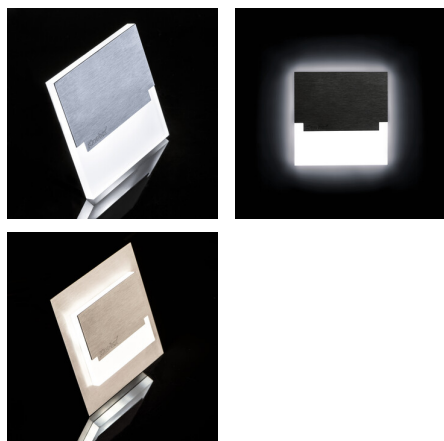

Schodiskové LED svietidlo

5905339298522

SABIK LED B; SABIK LED AC B

SABIK je moderný dizajn spojený s atraktívnym svetelným efektom. Je to skvelý nápad pre osvetlenie schodísk a chodieb. Unikátna konštrukcia svietidla zaručuje rovnomerné rozptýlenie svetla. Verzia PIR je vybavená čidlom pohybu. Senzor deteguje pohyb/zapína osvetlenie bez ohľadu na intenzitu svetla v okolí.

VŠEOBECNÉ ÚDAJE:

na zabudovanie do steny : áno

Farba: čierna

Miesto montáže: na zabudovanie do steny

Miesto používania: vo vnútri

Minimálna vzdialenosť od osvetľovaného objektu : 0,1m

Možnosť spolupráce so stmievačom: nie

Maximálny výkon [W]: 0.8

Trieda ochrany proti zásahu el. prúdom : III

Typ diódy: LED SMD

Svetelný tok [lm]: 14

Farba svetla: biela

Náhradná teplota chromatickosti [K]: 4000

Farbná konzistencia v MacAdamových elipsách : ≤6