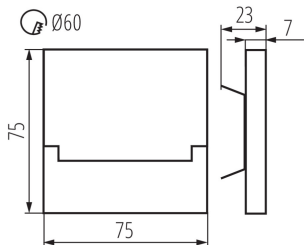

29852 SABIK LED B-NW

Schodiskové LED svietidlo