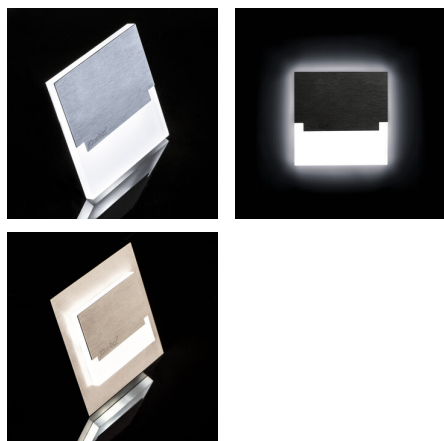

Schodiskové LED svietidlo

5905339298539

SABIK LED B; SABIK LED AC B

Kanlux SABIK je moderný dizajn spojený s atraktívnym svetelným efektom. Je to skvelý nápad pre osvetlenie schodísk a chodieb alebo pre zvýraznenie interiérového dizajnu miestností. Unikátna konštrukcia svietidla zaručuje rovnomerné rozptýlenie svetla. Verzia PIR je vybavená čidlom pohybu. Senzor detekuje pohyb/zapína osvetlenie bez ohľadu na intenzitu svetla v okolí.

### VŠEOBECNÉ ÚDAJE:

**na zabudovanie do steny:** áno

**Farba:** čierna

**Miesto montáže:** na zabudovanie do steny

**Miesto používania:** vo vnútri

**Minimálna vzdialenosť od osvetľovaného objektu:** 0,1m