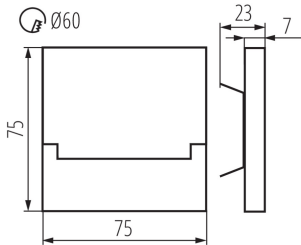

Schodiskové LED svietidlo