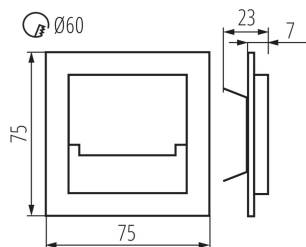

29854 SABIK MINI LED B-NW

Schodiskové LED svietidlo