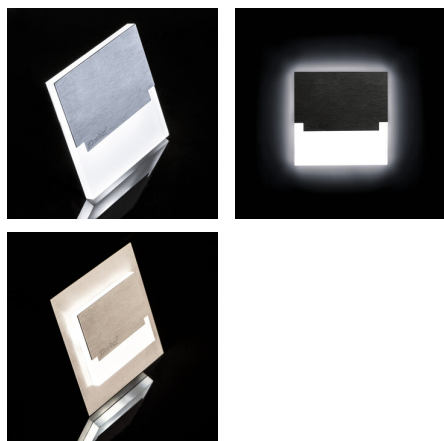

## 29854 SABIK MINI LED B-NW

Schodiskové LED svietidlo

5905339298546

SABIK LED; SABIK LED AC

SABIK je moderný dizajn spojený s atraktívnym svetelným efektom. Je to skvelý nápad pre osvetlenie schodísk a chodieb. Unikátna konštrukcia svietidla zaručuje rovnomerné rozptýlenie svetla. Verzia PIR je vybavená čidlom pohybu. Senzor deteguje pohyb/zapína osvetlenie bez ohľadu na intenzitu svetla v okolí.

### VŠEOBECNÉ ÚDAJE:

**na zabudovanie do steny:** áno

**Farba:** čierna

**Miesto montáže:** na zabudovanie do steny

**Miesto používania:** vo vnútri

**Minimálna vzdialenosť od osvetľovaného objektu:** 0,1m