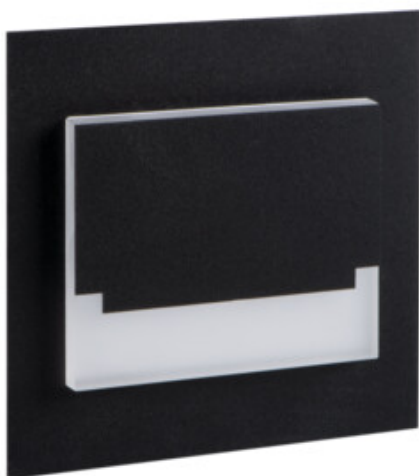

## 29854 SABIK MINI LED B-NW

Schodiskové LED svietidlo

5905339298546

SABIK LED; SABIK LED AC

SABIK je moderný dizajn spojený s atraktívnym svetelným efektom. Je to skvelý nápad pre osvetlenie schodísk a chodieb. Unikátna konštrukcia svietidla zaručuje rovnomerné rozptýlenie svetla. Verzia PIR je vybavená čidlom pohybu. Senzor deteguje pohyb/zapína osvetlenie bez ohľadu na intenzitu svetla v okolí.

### VŠEOBECNÉ ÚDAJE:

**na zabudovanie do steny:** áno

**Farba:** čierna

**Miesto montáže:** na zabudovanie do steny

**Miesto používania:** vo vnútri

**Minimálna vzdialenosť od osvetľovaného objektu:** 0,1m