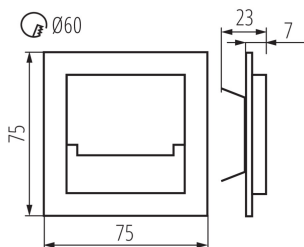

29855 SABIK MINI LED B-WW

Schodiskové LED svietidlo