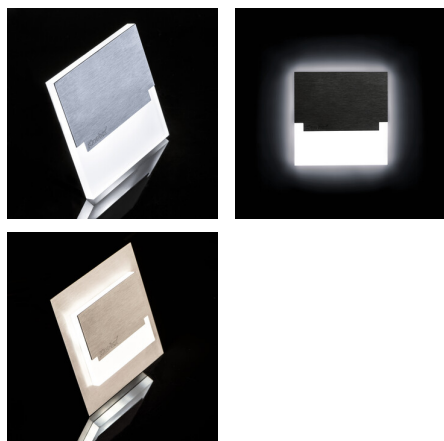

Schodiskové LED svietidlo

5905339298553

SABIK MINI LED B

Kanlux SABIK je moderný dizajn spojený s atraktívnym svetelným efektom. Je to skvelý nápad pre osvetlenie schodísk a chodieb alebo pre zvýraznenie interiérového dizajnu miestností. Unikátna konštrukcia svietidla zaručuje rovnomerné rozptýlenie svetla. Verzia PIR je vybavená čidlom pohybu. Senzor detekuje pohyb/zapína osvetlenie bez ohľadu na intenzitu svetla v okolí.

VŠEOBECNÉ ÚDAJE:

na zabudovanie do steny: áno

Farba: čierna

Miesto montáže: na zabudovanie do steny

Miesto používania: vo vnútri

Minimálna vzdialenosť od osvetľovaného objektu: 0,1m

Možnosť spolupráce so stmievačom: nie