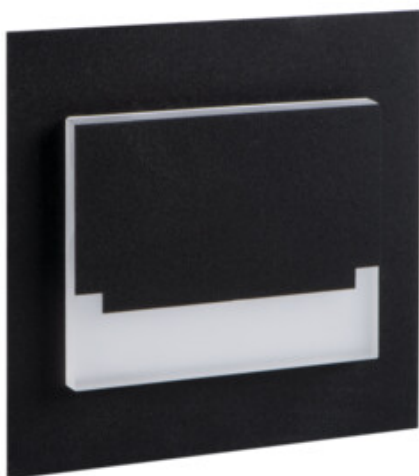

Schodiskové LED svietidlo

5905339298553

SABIK MINI LED B

Kanlux SABIK je moderný dizajn spojený s atraktívnym svetelným efektom. Je to skvelý nápad pre osvetlenie schodísk a chodieb alebo pre zvýraznenie interiérového dizajnu miestností. Unikátna konštrukcia svietidla zaručuje rovnomerné rozptýlenie svetla. Verzia PIR je vybavená čidlom pohybu. Senzor detekuje pohyb/zapína osvetlenie bez ohľadu na intenzitu svetla v okolí.

VŠEOBECNÉ ÚDAJE:

na zabudovanie do steny: áno

Farba: čierna

Miesto montáže: na zabudovanie do steny

Miesto používania: vo vnútri

Minimálna vzdialenosť od osvetľovaného objektu: 0,1m

Možnosť spolupráce so stmievačom: nie

Dĺžka [mm]: 75

Šírka [mm]: 23

Výška [mm]: 75

Požadovaný priemer montážnej krabice [Ømm]: 60

Rozmery montážneho otvoru [mm]: 60

Integrovaný LED zdroj svetla: áno

TECHNICKÉ PARAMETRE:

Menovité napätie [V]: 12 DC

Maximálny výkon [W]: 0.8

Trieda ochrany proti zásahu el. prúdom: III

Typ diódy: LED SMD

Svetelný tok [lm]: 13

Farba svetla: teplá biela

Náhradná teplota chromatickosti [K]: 3000

Farbná konzistencia v MacAdamových elipsách: ≤6