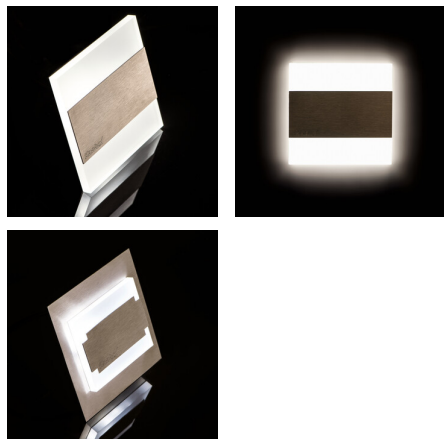

Schodiskové LED svietidlo

5905339298607

Kanlux TERRA je moderný dizajn spojený s atraktívnym svetelným efektom. Je to skvelý nápad pre osvetlenie schodísk a chodieb alebo pre zvýraznenie interiérového dizajnu miestností. Unikátna konštrukcia svietidla zaručuje rovnomerné rozptýlenie svetla. Verzia PIR je vybavená čidlom pohybu. Senzor detekuje pohyb/zapína osvetlenie bez ohľadu na intenzitu svetla v okolí.

VŠEOBECNÉ ÚDAJE:

na zabudovanie do steny: áno

Farba: čierna

Miesto montáže: na zabudovanie do steny

Miesto používania: vo vnútri

Minimálna vzdialenosť od osvetľovaného objektu: 0,1m

Možnosť spolupráce so stmievačom: nie