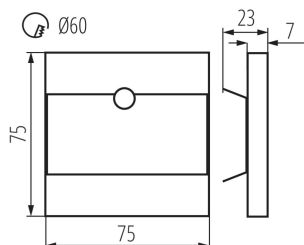

29860 TERRA LED PIR B-NW

Schodiskové LED svietidlo

Doba zapnutia lampy [s]: ≤0,5

uhol snímača [°]: H90/V40

Stupeň IP: 20

Dosah čidla [m]: max 5

LOGISTICKÉ ÚDAJE:

Merná jednotka: kus

Spôsob balenia: 100

Počet kusov v druhom balení: 1

Počet kusov v hromadnom balení: 100

Čistá kusová hmotnosť [g]: 84

Gramáž [g]: 104.9

Dĺžka kusového balenia [cm]: 11

Šírka kusového balenia [cm]: 2.5

Výška kusového balenia [cm]: 16.5

Hmotnosť kartónu [kg]: 10.49

Šírka kartónu [cm]: 24

Výška kartónu [cm]: 35.5

Dĺžka kartónu [cm]: 63.5

Objem kartónu [m³]: 0.054102