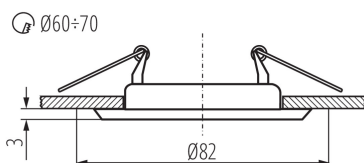

Stropné bodové svetidlo

5905339003003

Bodovky ARGUS sú najpopulárnejšie a zároveň vzhľadovo najjednoduchšie vstavané bodové svetidlá. Rozmanitosť tvarov a farieb umožní každému milovníkovi klasiky, nájsť niečo pre seba. Bodovky sú určené pre svetelné zdroje s päticou Gx5,3 (12V).

VŠEOBECNÉ ÚDAJE:

Farba: zlatá

Povinnosť používania samotienených lúčov: áno

Miesto montáže: na zabudovanie do stropu

Miesto používania: vo vnútri

Minimálna vzdialenosť od osvetľovaného objektu: 0,5m

Výrobok nie je určený na montáž na bežne horľavom povrchu: >35W

Výrobok nie je vhodný na zakrytie termoizolačným materiálom: áno

Svetelný zdroj v súprave: ne

Výška [mm]: 34

Priemer [mm]: 82

Montážny otvor [mm]: Ø60-70

Dĺžka vodiča [m]: 0.12

TECHNICKÉ PARAMETRE:

Menovité napätie [V]: 12 AC; 12 DC

Maximálny výkon [W]: max 35

Trieda ochrany proti zásahu el. prúdom: III

Zdroj svetla: MR16

Pätica: Gx5,3

Rozpätie teploty prostredia, na ktorú môže byť výrobok vystavený [°C]: 5÷25

Materiál korpusu: oceľ

Typ pripojenia: voľné konce káblov

Prierez kábelu [mm²]: 0.75

Nastavenie uhlov svetidla: chýbajúce

Stupeň IP: 20

LOGISTICKÉ ÚDAJE:

Merná jednotka: kus

Spôsob balenia: 50

Počet kusov v druhom balení: 1

Počet kusov v hromadnom balení: 50

Čistá kusová hmotnosť [g]: 50

Gramáž [g]: 76

Dĺžka kusového balenia [cm]: 8.5

Šírka kusového balenia [cm]: 4.5