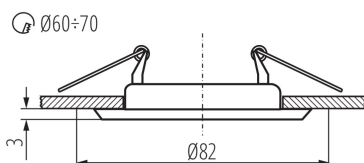

Stropné bodové svetidlo

5905339003010

Bodovky ARGUS sú najpopulárnejšie a zároveň vzhľadovo najjednoduchšie vstavané bodové svetidlá. Rozmanitosť tvarov a farieb umožní každému milovníkovi klasiky, nájsť niečo pre seba. Bodovky sú určené pre svetelné zdroje s päticou Gx5,3 (12V).

VŠEOBECNÉ ÚDAJE:

Farba: chróm

Povinnosť používania samotienených lúčov: áno

Miesto montáže: na zabudovanie do stropu

Miesto používania: vo vnútri

Minimálna vzdialenosť od osvetľovaného objektu: 0,5m

Výrobok nie je určený na montáž na bežne horľavom povrchu: >35W

Výrobok nie je vhodný na zakrytie termoizolačným materiálom: áno

Svetelný zdroj v súprave: ne

Výška [mm]: 34

Priemer [mm]: 82

Montážny otvor [mm]: $\varnothing 60-70$

Dĺžka vodiča [m]: 0.12

TECHNICKÉ PARAMETRE:

Menovité napätie [V]: 12 AC; 12 DC

Maximálny výkon [W]: max 35

Trieda ochrany proti zásahu el. prúdom: III

Zdroj svetla: MR16

Pätica: Gx5,3

Rozpätie teploty prostredia, na ktorú môže byť výrobok vystavený [°C]: 5÷25

Materiál korpusu: oceľ

Typ pripojenia: voľné konce káblov

Prierez kábelu [mm²]: 0.75

Nastavenie uhlov svetidla: chýbajúce

Stupeň IP: 20

LOGISTICKÉ ÚDAJE:

Merná jednotka: kus

Spôsob balenia: 50

Počet kusov v druhom balení: 1

Počet kusov v hromadnom balení: 50

Čistá kusová hmotnosť [g]: 50

Gramáž [g]: 77.2

Dĺžka kusového balenia [cm]: 8.5

Šírka kusového balenia [cm]: 4.5