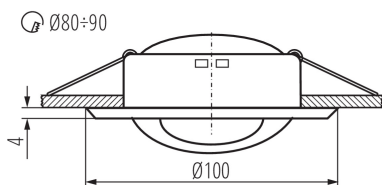

Stropné bodové svietidlo

5905339003096

Bodovky ARGUS sú najpopulárnejšie a zároveň vzhľadovo najjednoduchšie vstavané bodové svietidlá. Rozmanitosť tvarov a farieb umožní každému milovníkovi klasiky, nájsť niečo pre seba. Bodovky sú určené pre svetelné zdroje s päticou Gx5,3 (12V).

VŠEOBECNÉ ÚDAJE:

Farba: chróm

Povinnosť používania samotienených lúčov: áno

Miesto montáže: na zabudovanie do stropu

Miesto používania: vo vnútri

Minimálna vzdialenosť od osvetľovaného objektu: 0,5m

Výrobok nie je určený na montáž na bežne horľavom povrchu: >35W

Výrobok nie je vhodný na zakrytie termoizolačným materiálom: áno

Výška [mm]: 44

Priemer [mm]: 100

Montážny otvor [mm]: Ø80-90

TECHNICKÉ PARAMETRE:

Menovité napätie [V]: 12 AC; 12 DC

Maximálny výkon [W]: max 10

Trieda ochrany proti zásahu el. prúdom: III

Zdroj svetla: MR16

Svetelný zdroj v súprave: nie

Pätica: Gx5,3

Rozpätie teploty prostredia, na ktorú môže byť výrobok vystavený [°C]: 5÷25

Materiál korpusu: oceľ

Typ pripojenia: voľné konce káblov

Dĺžka vodiča [m]: 0.12

Prierez kábelu [mm²]: 0.75

Nastavenie uhlov svietidla: v jednej osi

Nastavenie uhlov svietidla [°]: 45

Stupeň IP: 20

LOGISTICKÉ ÚDAJE:

Merná jednotka: kus

Spôsob balenia: 50

Počet kusov v druhom balení: 1

Počet kusov v hromadnom balení: 50

Čistá kusová hmotnosť [g]: 124

Gramáž [g]: 154.6