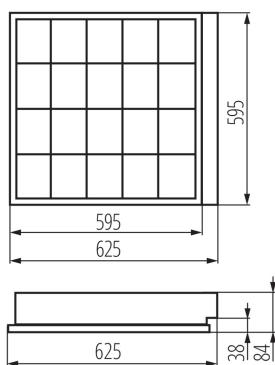

31059 RSTR N 418/4LED/PT-H

Svietidlo mriežkové vstavané

8595665399764

Rastrové svietidlá sa dychtivo inštalujú na miestach, ako sú konferenčné miestnosti, komunikačné trasy, obchody, sklady a tiež na všetkých miestach vyžadujúcich dostatočné osvetlenie. Svietidlá RSTR 4LED sú prispôbené žiarivkám T8 LED.

VŠEOBECNÉ ÚDAJE:

Farba: biela

Miesto montáže: na zabudovanie do stropu

Miesto používania: vo vnútri

Minimálna vzdialenosť od osvetľovaného objektu: 0,5m

Vymeniteľný zdroj svetla: áno

Výrobok nie je vhodný na zakrytie termoizolačným materiálom: áno

Svetelný zdroj v súprave: nie

Napájací zdroj pre žiarivky T8 LED: jednostranné

Dĺžka [mm]: 625

Šírka [mm]: 595

Výška [mm]: 84

TECHNICKÉ PARAMETRE:

Menovité napätie [V]: 220-240 AC

Menovitá frekvencia [Hz]: 50/60

Maximálny výkon [W]: 4 x max 18

Trieda ochrany proti zásahu el. prúdom: I

Zdroj svetla: T8 LED

Pätica: G13

Rozpätie teploty prostredia, na ktorú môže byť výrobok vystavený [°C]: 5÷25

Svietidlo je vhodné na používanie so zdrojmi svetla s energetickými triedami: A++,A+,A

Materiál korpusu: oceľ

Materiál reflektora: oceľový plech potiahnutý hliníkovou fóliou

Typ pripojenia: skrutková svorkovnica

Rozpätie priemerov používaných vodičov [mm²]: 1÷2,5

Stupeň IP: 20

LOGISTICKÉ ÚDAJE:

Merná jednotka: kus

Spôsob balenia: 2

Počet kusov v druhom balení: 1

Počet kusov v hromadnom balení: 2

Čistá kusová hmotnosť [g]: 1814

Gramáž [g]: 2300

Dĺžka kusového balenia [cm]: 64

Šírka kusového balenia [cm]: 18