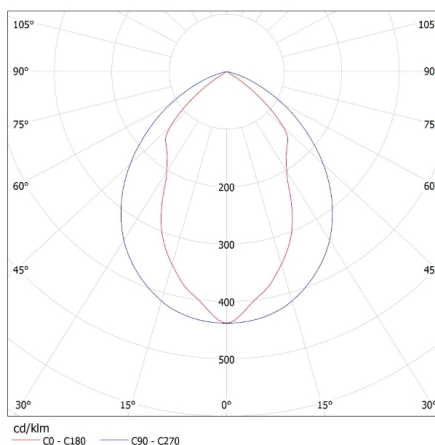

MILEDO (kat 31059) RSTR N 418/4LED/PT-H i GLASSv2 / LDC (Polar)