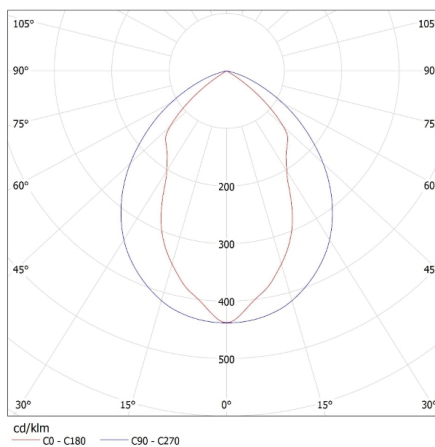

DODATOČNÉ INFORMÁCIE:

- päťice žiariviek zakryté reflektorom

MILEDO (kat 31059) RSTR N 418/4LED/PT-H i GLASSv3 / LDC (Polar)