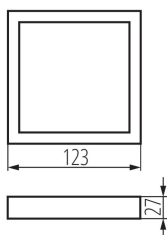

31084 SP FRAME N 6W-S

Príslušenstvo svietidla typu downlight

8595665310844

VŠEOBECNÉ ÚDAJE:

Farba: biela

Dĺžka [mm]: 123

Šírka [mm]: 123

Výška [mm]: 27

TECHNICKÉ PARAMETRE:

Materiál: plast

LOGISTICKÉ ÚDAJE:

Spôsob balenia: 80

Počet kusov v druhom balení: 1

Počet kusov v hromadnom balení: 80

Čistá kusová hmotnosť [g]: 50

Gramáž [g]: 93.5

Dĺžka kusového balenia [cm]: 13.5

Šírka kusového balenia [cm]: 3

Výška kusového balenia [cm]: 15

Hmotnosť kartónu [kg]: 7.48

Šírka kartónu [cm]: 28.5

Výška kartónu [cm]: 31.5

Dĺžka kartónu [cm]: 67

Objem kartónu [m³]: 0.060149