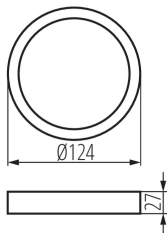

### VŠEOBECNÉ ÚDAJE:

**Farba:** biela

**Výška [mm]:** 27

**Priemer [mm]:** 124

### TECHNICKÉ PARAMETRE:

**Materiál:** plast

### LOGISTICKÉ ÚDAJE:

**Spôsob balenia:** 80

**Počet kusov v druhom balení:** 1

**Počet kusov v hromadnom balení:** 80

**Čistá kusová hmotnosť [g]:** 42

**Gramáž [g]:** 94.13

**Dĺžka kusového balenia [cm]:** 13.5

**Šírka kusového balenia [cm]:** 3

**Výška kusového balenia [cm]:** 15

**Hmotnosť kartónu [kg]:** 7.5304

**Šírka kartónu [cm]:** 28.5

**Výška kartónu [cm]:** 31.5

**Dĺžka kartónu [cm]:** 67

**Objem kartónu [m<sup>3</sup>]:** 0.060149