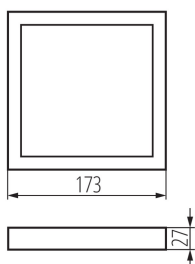

## 31086 SP FRAME N 12W-S

Príslušenstvo svietidla typu downlight

8595665310868

Rámik pre prisadenú montáž SP FRAME N 12W-S štvorec biela.

### VŠEOBECNÉ ÚDAJE:

**Farba:** biela

**Dĺžka [mm]:** 173

**Šírka [mm]:** 173

**Výška [mm]:** 27

### LOGISTICKÉ ÚDAJE:

**Spôsob balenia:** 40

**Počet kusov v druhom balení:** 1

**Počet kusov v hromadnom balení:** 40

**Čistá kusová hmotnosť [g]:** 86

**Gramáž [g]:** 169.75

**Dĺžka kusového balenia [cm]:** 18.5

**Šírka kusového balenia [cm]:** 3

**Výška kusového balenia [cm]:** 19.5

**Hmotnosť kartónu [kg]:** 6.79

**Šírka kartónu [cm]:** 34.5

**Výška kartónu [cm]:** 42

**Dĺžka kartónu [cm]:** 39

**Objem kartónu [m<sup>3</sup>]:** 0.056511