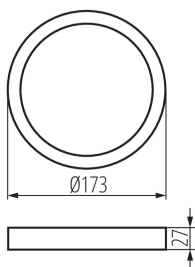

31087 SP FRAME N 12W-R

Príslušenstvo svietidla typu downlight

8595665310875

VŠEOBECNÉ ÚDAJE:

Farba: biela

Výška [mm]: 27

Priemer [mm]: 173

TECHNICKÉ PARAMETRE:

Materiál: plast

LOGISTICKÉ ÚDAJE:

Spôsob balenia: 40

Počet kusov v druhom balení: 1

Počet kusov v hromadnom balení: 40

Čistá kusová hmotnosť [g]: 60

Gramáž [g]: 143.75

Dĺžka kusového balenia [cm]: 18.5

Šírka kusového balenia [cm]: 3

Výška kusového balenia [cm]: 19.5

Hmotnosť kartónu [kg]: 5.75

Šírka kartónu [cm]: 34.5

Výška kartónu [cm]: 42

Dĺžka kartónu [cm]: 39

Objem kartónu [m³]: 0.056511