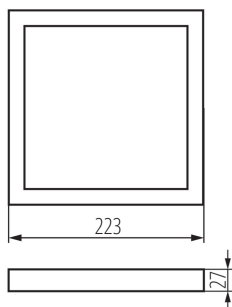

**31088 SP FRAME N 18W-S**

Príslušenstvo svietidla typu downlight

8595665310882

**VŠEOBECNÉ ÚDAJE:****Farba:** biela**Dĺžka [mm]:** 223**Šírka [mm]:** 223**Výška [mm]:** 27**TECHNICKÉ PARAMETRE:****Materiál:** plast**LOGISTICKÉ ÚDAJE:****Spôsob balenia:** 20**Počet kusov v druhom balení:** 1**Počet kusov v hromadnom balení:** 20**Čistá kusová hmotnosť [g]:** 108**Gramáž [g]:** 234.5**Dĺžka kusového balenia [cm]:** 23.5**Šírka kusového balenia [cm]:** 3**Výška kusového balenia [cm]:** 24.5**Hmotnosť kartónu [kg]:** 4.69**Šírka kartónu [cm]:** 34**Výška kartónu [cm]:** 27**Dĺžka kartónu [cm]:** 49**Objem kartónu [m<sup>3</sup>]:** 0.044982