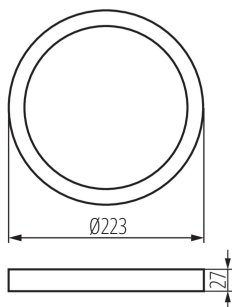

31089 SP FRAME N 18W-R

Príslušenstvo svietidla typu downlight

8595665310899

VŠEOBECNÉ ÚDAJE:

Farba: biela

Výška [mm]: 27

Priemer [mm]: 223

TECHNICKÉ PARAMETRE:

Materiál: plast

LOGISTICKÉ ÚDAJE:

Spôsob balenia: 20

Počet kusov v druhom balení: 1

Počet kusov v hromadnom balení: 20

Čistá kusová hmotnosť [g]: 80

Gramáž [g]: 206.5

Dĺžka kusového balenia [cm]: 23.5

Šírka kusového balenia [cm]: 3

Výška kusového balenia [cm]: 24.5

Hmotnosť kartónu [kg]: 4.13

Šírka kartónu [cm]: 34

Výška kartónu [cm]: 27

Dĺžka kartónu [cm]: 49

Objem kartónu [m³]: 0.044982