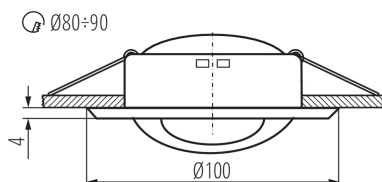

Stropné bodové svetidlo

5905339003119

Bodovky ARGUS sú najpopulárnejšie a zároveň vzhľadovo najjednoduchšie vstavané bodové svetidlá. Rozmanitosť tvarov a farieb umožní každému milovníkovi klasiky, nájsť niečo pre seba. Bodovky sú určené pre svetelné zdroje s päticou Gx5,3 (12V).

VŠEOBECNÉ ÚDAJE:

Farba: biela

Povinnosť používania samotienených lúčov: áno

Miesto montáže: na zabudovanie do stropu

Miesto používania: vo vnútri

Minimálna vzdialenosť od osvetľovaného objektu: 0,5m

Výrobok nie je určený na montáž na bežne horľavom povrchu: >35W

Výrobok nie je vhodný na zakrytie termoizolačným materiálom: áno

Svetelný zdroj v súprave: ne

Výška [mm]: 44

Priemer [mm]: 100

Montážny otvor [mm]: Ø80-90

Dĺžka vodiča [m]: 0.12

TECHNICKÉ PARAMETRE:

Menovité napätie [V]: 12 AC; 12 DC

Maximálny výkon [W]: max 35

Trieda ochrany proti zásahu el. prúdom: III

Zdroj svetla: MR16

Pätica: Gx5,3

Rozpätie teploty prostredia, na ktorú môže byť výrobok vystavený [°C]: 5÷25

Materiál korpusu: oceľ

Typ pripojenia: voľné konce káblov

Prierez kábelu [mm²]: 0.75

Nastavenie uhlov svetidla: v jednej osi

Nastavenie uhlov svetidla [°]: 45

Stupeň IP: 20

LOGISTICKÉ ÚDAJE:

Merná jednotka: kus

Spôsob balenia: 50

Počet kusov v druhom balení: 1

Počet kusov v hromadnom balení: 50

Čistá kusová hmotnosť [g]: 124

Gramáž [g]: 157.2

Dĺžka kusového balenia [cm]: 10.5