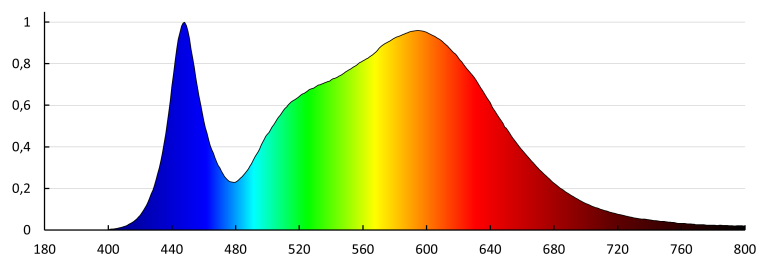

Vstavaný LED panel

Čistá kusová hmotnosť [g] : 1035

Gramáž [g] : 1348.75

Hmotnosť kusa brutto [g] : 2450

Dĺžka kusového balenia [cm] : 60.5

Šírka kusového balenia [cm] : 7.5

Výška kusového balenia [cm] : 61

Hmotnosť kartónu [kg] : 10.79

Šírka kartónu [cm] : 31

Výška kartónu [cm] : 63

Dĺžka kartónu [cm] : 62

Objem kartónu [m³] : 0.121086