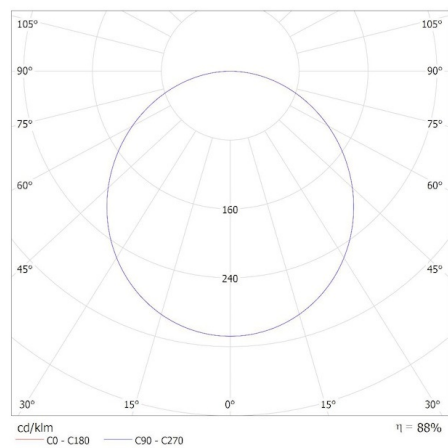

Miledo (kat 31128) BAREV 2X36W3600 60NW / Krzywa rozsyłu światła (biegunowo)

PRÍSLUŠENSTVO

37335

SPN PANEL 60-62