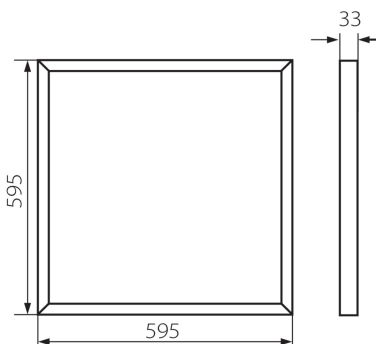

## VŠEOBECNÉ ÚDAJE:

**Farba:** biela

**Miesto montáže:** na zabudovanie do stropu

**Miesto používania:** vo vnútri

**Minimálna vzdialenosť od osvetľovaného objektu :** 0,5m

**Možnosť spolupráce so stmievačom:** nie

**Výrobok nie je vhodný na zakrytie termoizolačným materiálom :** áno

**Zdroj v súprave:** áno

**Dĺžka [mm]:** 595

**Šírka [mm]:** 595

**Výška [mm]:** 33

**Integrovaný LED zdroj svetla :** áno

Hmotnosť kusa brutto [g] : 2450

Dĺžka kusového balenia [cm] : 60.5

Šírka kusového balenia [cm] : 7.5

Výška kusového balenia [cm] : 61

Hmotnosť kartónu [kg] : 10.79

Šírka kartónu [cm] : 31

Výška kartónu [cm] : 63