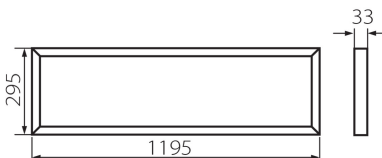

## VŠEOBECNÉ ÚDAJE:

**Farba:** biela

**Miesto montáže:** na zabudovanie do stropu

**Miesto používania:** vo vnútri

**Minimálna vzdialenosť od osvetľovaného objektu :** 0,5m

**Možnosť spolupráce so stmievačom:** nie

**Výrobok nie je vhodný na zakrytie termoizolačným materiálom :** áno

**Zdroj v súprave:** áno

**Dĺžka [mm]:** 1195

**Šírka [mm]:** 295

**Výška [mm]:** 33

**Integrovaný LED zdroj svetla :** áno