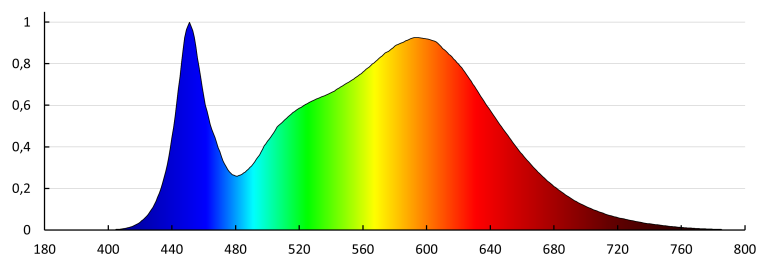

31129 BAREV 2X36W3600 120NW

Vstavaný LED panel

Čistá kusová hmotnosť [g] : 1150

Gramáž [g] : 1485

Hmotnosť kusa brutto [g] : 2690

Dĺžka kusového balenia [cm] : 121

Šírka kusového balenia [cm] : 7.5

Výška kusového balenia [cm] : 30.5

Hmotnosť kartónu [kg] : 11.88

Šírka kartónu [cm] : 31

Výška kartónu [cm] : 33

Dĺžka kartónu [cm] : 122

Objem kartónu [m³] : 0.124806