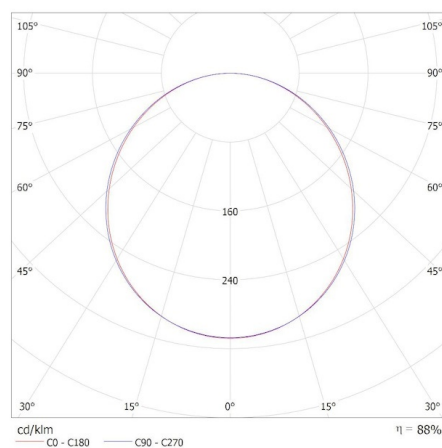

Miledo (kat 31129) BAREV 2X36W3600 120NW / Krzywa rozsyłu światła (biegunowo)

PRÍSLUŠENSTVO

37336

SPN PANEL 120