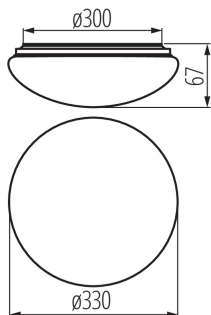

31221 CORSO LED V2 18-NW

Stropné LED svietidlo