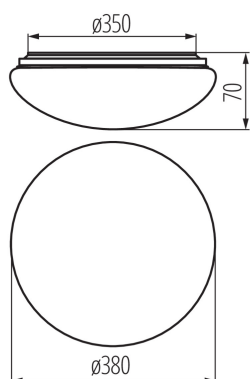

31222 CORSO LED V2 24-NW

Stropné LED svietidlo