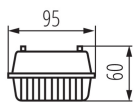

31320 DIGHT 4LED NP 218/PS

Prachotesné svietidlo pre LED trubice

8595665313203

VŠEOBECNÉ ÚDAJE:

Farba: sivá

Miesto montáže: k usadeniu na strop

Miesto používania: vo vnútri a vonku

Minimálna vzdialenosť od osvetľovaného objektu : 0,5m

Vymeniteľný zdroj svetla: áno

Napájací zdroj pre žiarivky T8 LED : jednostranné

Dĺžka [mm]: 660

Šírka [mm]: 95

Výška [mm]: 60

TECHNICKÉ PARAMETRE:

Menovité napätie [V]: 220-240 AC

Menovitá frekvencia [Hz]: 50

Maximálny výkon [W]: 2 x max 18

Trieda ochrany proti zásahu el. prúdom : II

Materiál difúzora: PS

Zdroj svetla: T8 LED

Svetelný zdroj v súprave: nie

Pätica: G13

Rozpätie teploty prostredia, na ktorú môže byť výrobok vystavený [°C]: 5÷25

Materiál korpusu: plast

Typ pripojenia: skrutková svorkovnica

Rozpätie priemerov používaných vodičov [mm²]: 0,5÷2,5

Stupeň IP: 65

LOGISTICKÉ ÚDAJE:

Spôsob balenia: 12

Počet kusov v druhom balení : 1

Počet kusov v hromadnom balení : 12

Čistá kusová hmotnosť [g] : 370

Gramáž [g]: 497.5

Dĺžka kusového balenia [cm]: 66.5

Šírka kusového balenia [cm]: 10

Výška kusového balenia [cm]: 5

Hmotnosť kartónu [kg]: 5.97

Šírka kartónu [cm]: 21

Výška kartónu [cm]: 30.5

Dĺžka kartónu [cm]: 68

Objem kartónu [m³]: 0.043554