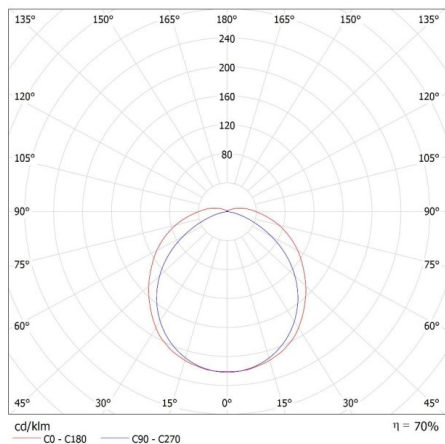

31320 DIGHT 4LED NP 218/PS

Prachotesné svietidlo pre LED trubice

MILEDO (kat 31320) DIGHT 4LED NP 218 PS + GLASSv4 / LDC (Polar)