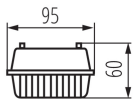

31321 DIGHT 4LED NP 236/PS

Prachotesné svietidlo pre LED trubice

8595665313210

VŠEOBECNÉ ÚDAJE:

Farba: sivá

Miesto montáže: k usadeniu na strop

Miesto používania: vo vnútri a vonku

Minimálna vzdialenosť od osvetľovaného objektu: 0,5m

Vymeniteľný zdroj svetla: áno

Napájací zdroj pre žiarivky T8 LED: jednostranné

Dĺžka [mm]: 1270

Šírka [mm]: 95

Výška [mm]: 60

TECHNICKÉ PARAMETRE:

Menovité napätie [V]: 220-240 AC

Menovitá frekvencia [Hz]: 50

Maximálny výkon [W]: 2 x max 36

Trieda ochrany proti zásahu el. prúdom: II

Materiál difúzora: PS

Zdroj svetla: T8 LED

Svetelný zdroj v súprave: nie

Pätica: G13

Rozpätie teploty prostredia, na ktorú môže byť výrobok vystavený [°C]: 5÷25

Materiál korpusu: plast

Typ pripojenia: skrutková svorkovnica

Rozpätie priemerov používaných vodičov [mm²]: 0,5÷2,5

Stupeň IP: 65

LOGISTICKÉ ÚDAJE:

Spôsob balenia: 12

Počet kusov v druhom balení: 1

Počet kusov v hromadnom balení: 12

Čistá kusová hmotnosť [g]: 658

Gramáž [g]: 870

Dĺžka kusového balenia [cm]: 127.5

Šírka kusového balenia [cm]: 10

Výška kusového balenia [cm]: 5

Hmotnosť kartónu [kg]: 10.44

Šírka kartónu [cm]: 21

Výška kartónu [cm]: 30.5

Dĺžka kartónu [cm]: 129

Objem kartónu [m³]: 0.082625