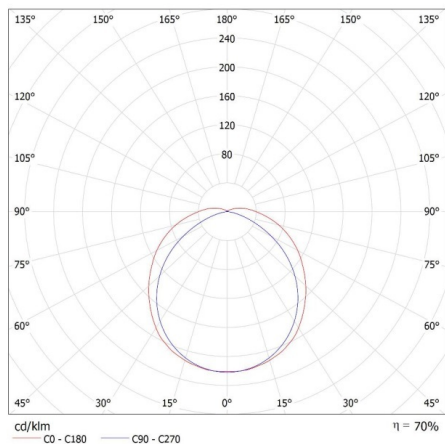

31321 DIGHT 4LED NP 236/PS

Prachotesné svietidlo pre LED trubice