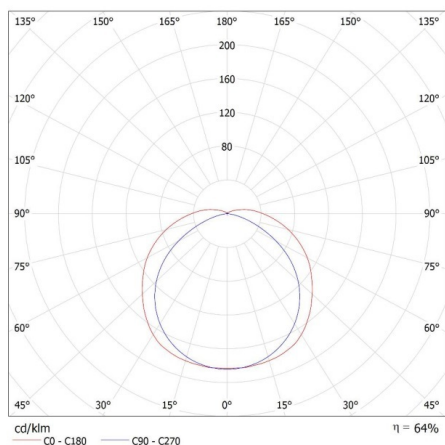

MILEDO (kat 31321) DIGHT 4LED NP 236 PS + Miledo / LDC (Polar)

MILEDO (kat 31321) DIGHT 4LED NP 236 PS + GLASSv3 / LDC (Polar)