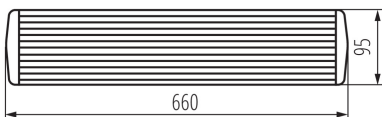

## VŠEOBECNÉ ÚDAJE:

**Farba:** sivá

**Miesto montáže:** k usadeniu na strop

**Miesto používania:** vo vnútri a vonku

**Minimálna vzdialenosť od osvetľovaného objektu :** 0,5m

**Vymeniteľný zdroj svetla:** áno